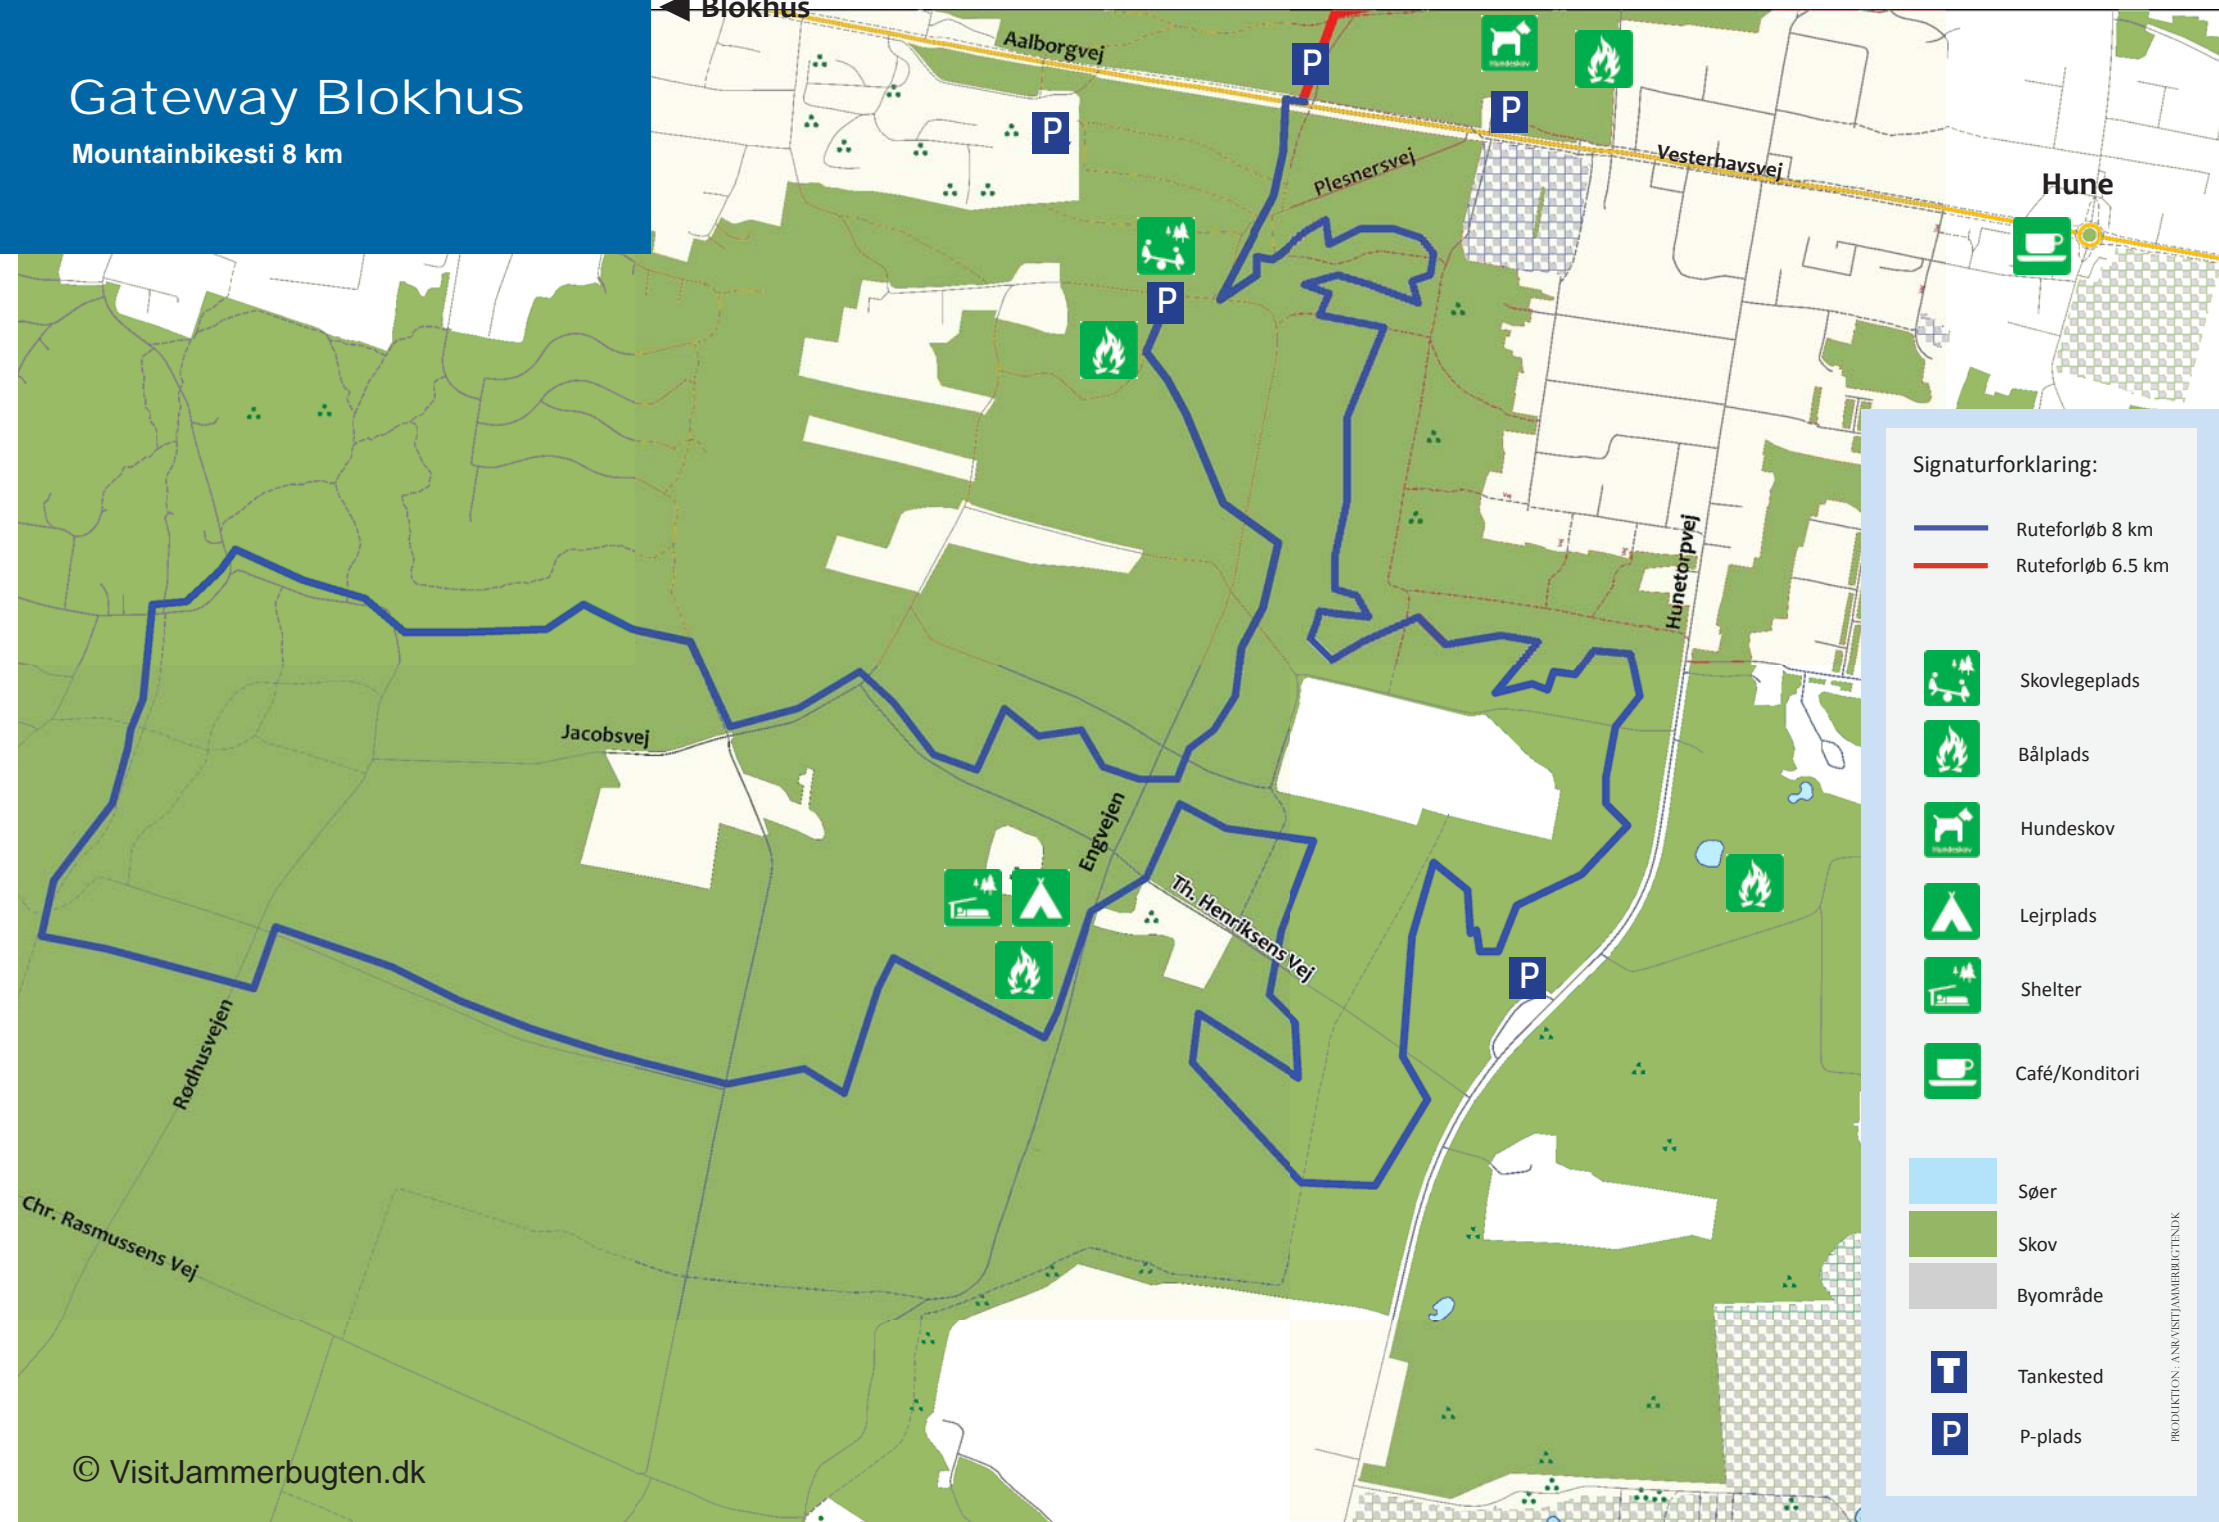

# Gateway Blokhus

Mountainbikesti 8 km

← Blokhus

## Signaturforklaring:

-  Ruteforløb 8 km
-  Ruteforløb 6.5 km
-  Skovlegeplads
-  Bålplads
-  Hundeskov
-  Lejrplads
-  Shelter
-  Café/Konditori
-  Søer
-  Skov
-  Byområde
-  Tanksted
-  P-plads

# Saltum Strand

Cykelrute 6,5 km

### Signaturforklaring:

Ruterforløb 8 km  
Ruterforløb 6,5 km

- Skovlegenplads
- Bålplads
- Hundeskov
- Lejrplads
- Shelter
- Café/konditori

- Søer
- Skov
- Byområde
- Tankested
- P-plads